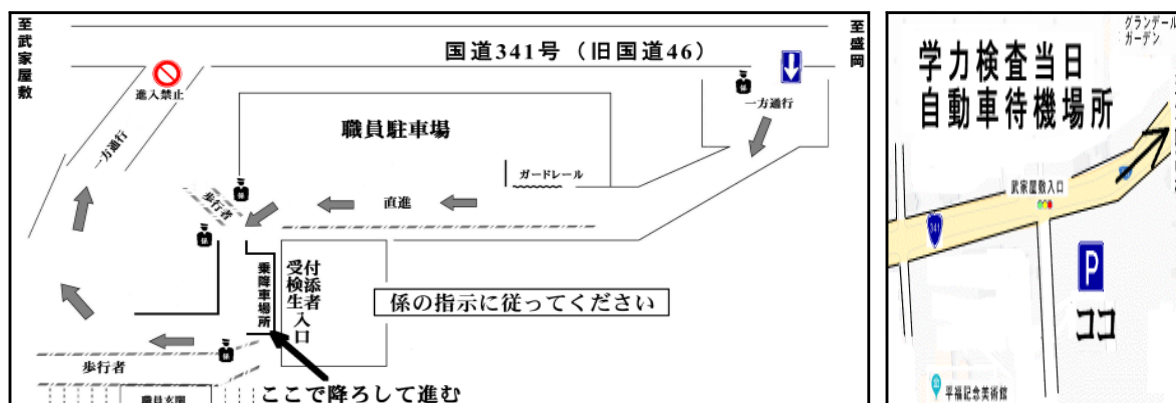

学力検査日（3月4日）における自動車の校地内乗り入れ等について

混雑が予想されるため、できるだけ公共交通機関および徒歩での来校をお願いします。自家用車で送迎される場合は、以下に従い十分に注意してください。

- (1)【下図】の**乗降車場所**で受検生を降ろし、速やかに発進してください。
- (2) F F 車・F R 車は路面凍結時に校地内の坂を上り下りできない可能性がありますので、校地内に乗り入れずに近くで降車させてください。
- (3)当日は平福記念美術館向いの駐車場【右下図】を待機場所として利用できます。

注意！

国道から校地内へは、**一方通行** になっています。逆走しないでください。

受付は7時40分より行います。これより前に来校した受検生は、安全確保のため、屋外で待たず生徒昇降口を入った所でお待ちください。